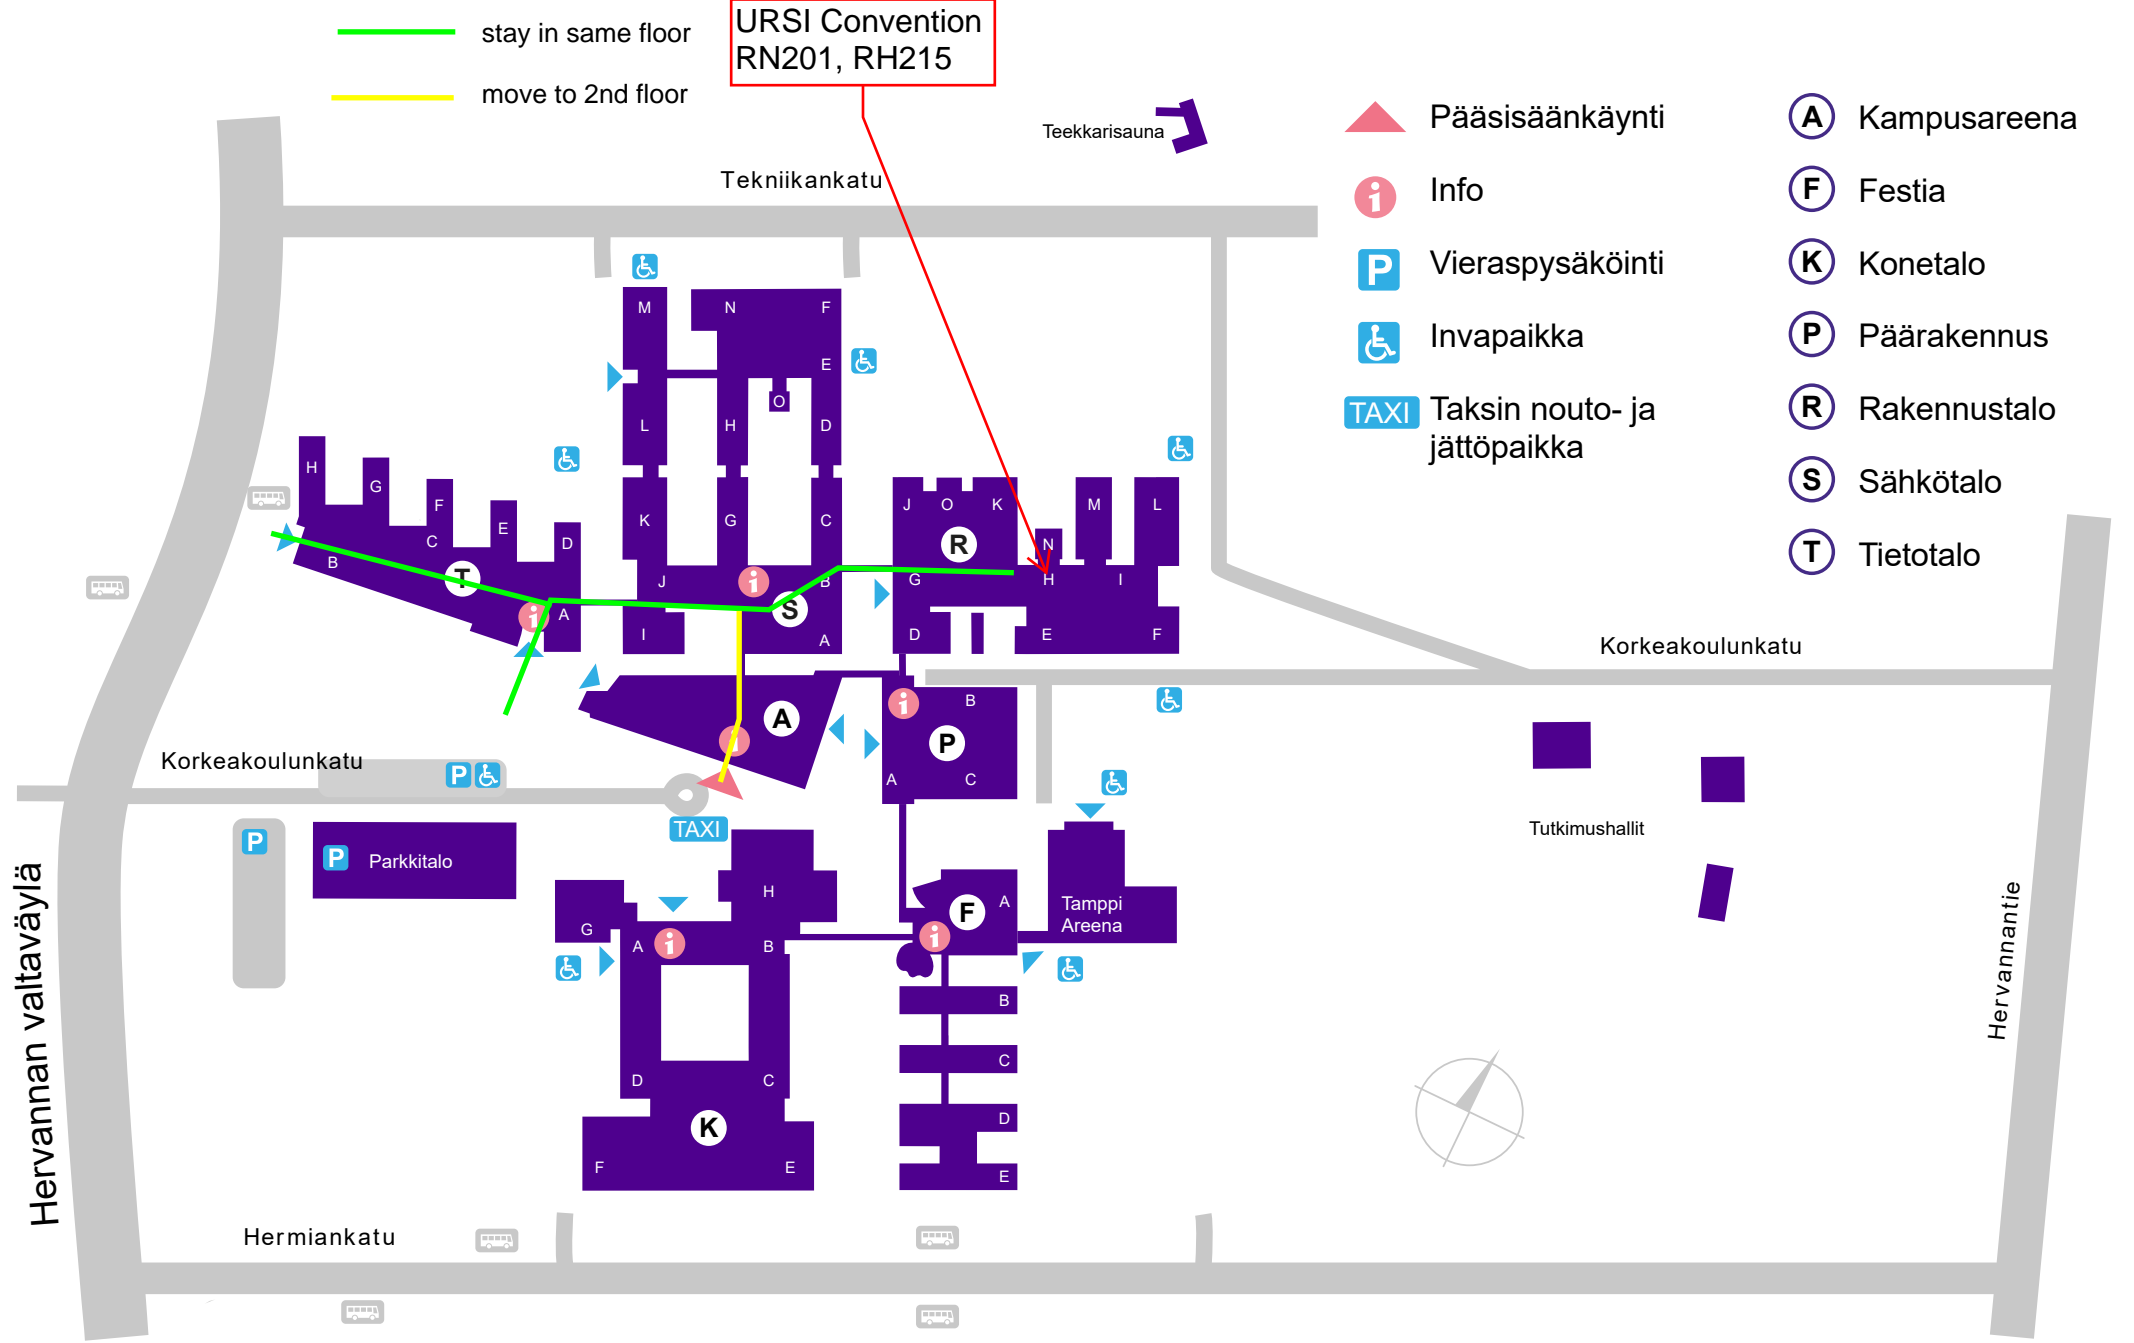

— stay in same floor
— move to 2nd floor

URSI Convention
RN201, RH215

Teekkarisauna

- ▲ Pääsisäänkäynti
- i Info
- P Vieraspysäköinti
- ♿ Invapaikka
- TAXI Taksin nouto- ja jättöpaikka
- A Kampusareena
- F Festia
- K Konetalo
- P Päärakennus
- R Rakennustalo
- S Sähkötalo
- T Tietotalo

Hervannan valtavyäjä

Hervannantie

Tutkimushallit

Tamppi Areena

Parkkitalo

Hermiankatu

Tekniikankatu

Korkeakoulunkatu

Korkeakoulunkatu